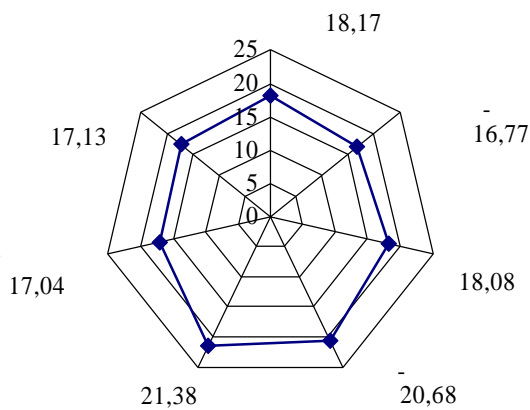

Направление	Удаленность от Казани	Тип дома			
		КІ	КІІ	ДІ	ДІІ
Северное	1 пояс	2353,3	4571,0	1730,2	3256,0
	2 пояс	2763,1	3835,7	1658,1	3148,7
	3 пояс	-	-	-	-
	4 пояс	1863,2	2519,1	1264,8	-
Северо-восточное	1 пояс	2549,0	5659,7	1868,7	4484,3
	2 пояс	2310,4	5012,7	1766,5	3637,3
	3 пояс	2039,5	3343,4	2026,2	2309,3
	4 пояс	1336,8	1121,7	855,0	-
Восточное	1 пояс	4176,3	6124,4	2784,5	4402,9
	2 пояс	3449,9	6422,8	1830,0	3706,1
	3 пояс	4286,1	-	1228,3	1716,4
	4 пояс	1930,9	5637,2	908,5	1526,5
Юго-восточное	1 пояс	3335,4	6526,1	2589,3	5599,3
	2 пояс	2552,6	4624,2	1762,6	4838,4
	3 пояс	2182,7	-	4074,3	2497,0
	4 пояс	2348,2	4317,5	1513,7	3576,5
Южное	1 пояс	2882,0	6302,3	2143,4	3864,9
	2 пояс	2878,0	7771,2	3049,5	10777,8
	3 пояс	2600,0	12037,5	2022,9	7856,6
	4 пояс	2548,5	6098,9	2400,9	4007,5
Юго-западное	1 пояс	-	-	-	-
	2 пояс	-	-	-	-
	3 пояс	3349,7	4997,9	1299,6	4158,6
	4 пояс	2411,7	4720,7	2192,2	3887,8
Западное	1 пояс	2660,0	5072,0	1886,3	8598,1
	2 пояс	3198,7	5907,0	1778,8	5560,1
	3 пояс	2491,7	4780,8	1450,0	6366,1
	4 пояс	1816,0	3977,6	1255,8	4084,6
минимальное значение		1336,8	1121,7	855,0	1526,5
максимальное значение		4286,1	12037,5	4074,3	10777,8
среднее значение		2652,5	5277,5	1893,6	4515,7

(1), 20 (3)
).
 (855)
 3
 (12037,5) -
 3

« »,

1 .

« »

III 2011 .

:

	I	II	I	II	-
	19,79	19,10	13,49	17,56	18,17
-	15,16	20,33	8,34	17,93	16,77
	16,38	22,61	7,42	13,73	18,08
-	17,03	23,18	12,11	22,76	20,68
	15,47	28,31	2,68	30,33	21,38
-	25,57	23,84	7,04	15,33	17,04
	14,86	18,40	7,11	25,50	17,13
	17,75	22,25	8,31	20,45	18,46

:

III 2011, .

1 . . .

()

21,38 20,68 . . .

(3-4) (

).

	1	2	3	4	
I	17,27	19,48	16,55	14,43	16,93
II	20,23	23,14	32,19	16,59	23,04
I	14,26	9,38	10,84	6,57	10,26
II	20,80	18,75	22,04	17,29	19,72
	18,14	17,69	20,41	13,72	17,49