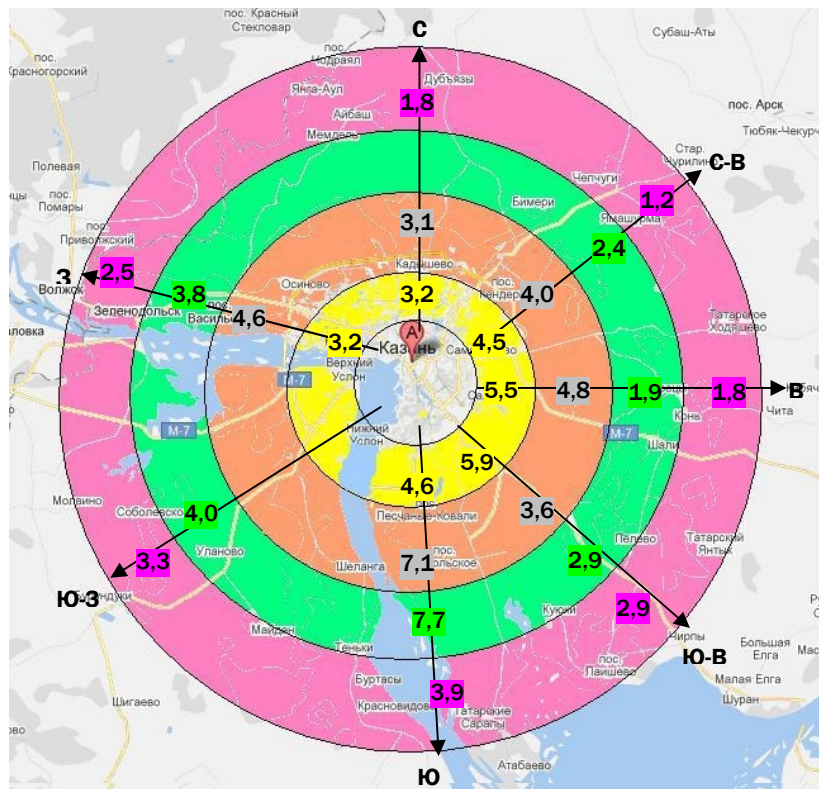

Цены по направлениям, млн. руб.

Цены на разные типы жилых домов в разрезе направлений и удаленности от Казани, тыс. руб.

Направление	Удаленность от Казани	Тип дома			
		КІ	КІІ	ДІ	ДІІ
Северное	1 пояс	2353,3	4571,0	1730,2	3256,0
	2 пояс	2763,1	3835,7	1658,1	3148,7
	3 пояс	-	-	-	-
	4 пояс	1863,2	2519,1	1264,8	-
Северо-восточное	1 пояс	2549,0	5659,7	1868,7	4484,3
	2 пояс	2310,4	5012,7	1766,5	3637,3
	3 пояс	2039,5	3343,4	2026,2	2309,3
	4 пояс	1336,8	1121,7	855,0	-
Восточное	1 пояс	4176,3	6124,4	2784,5	4402,9
	2 пояс	3449,9	6422,8	1830,0	3706,1
	3 пояс	4286,1	-	1228,3	1716,4
	4 пояс	1930,9	5637,2	908,5	1526,5
Юго-восточное	1 пояс	3335,4	6526,1	2589,3	5599,3
	2 пояс	2552,6	4624,2	1762,6	4838,4
	3 пояс	2182,7	-	4074,3	2497,0
	4 пояс	2348,2	4317,5	1513,7	3576,5
Южное	1 пояс	2882,0	6302,3	2143,4	3864,9
	2 пояс	2878,0	7771,2	3049,5	10777,8
	3 пояс	2600,0	12037,5	2022,9	7856,6
	4 пояс	2548,5	6098,9	2400,9	4007,5
Юго-западное	1 пояс	-	-	-	-
	2 пояс	-	-	-	-
	3 пояс	3349,7	4997,9	1299,6	4158,6
	4 пояс	2411,7	4720,7	2192,2	3887,8
Западное	1 пояс	2660,0	5072,0	1886,3	8598,1
	2 пояс	3198,7	5907,0	1778,8	5560,1
	3 пояс	2491,7	4780,8	1450,0	6366,1
	4 пояс	1816,0	3977,6	1255,8	4084,6
минимальное значение		1336,8	1121,7	855,0	1526,5
максимальное значение		4286,1	12037,5	4074,3	10777,8
среднее значение		2652,5	5277,5	1893,6	4515,7

(1), 20 (3)
).
(855)
3
(12037,5) -
3