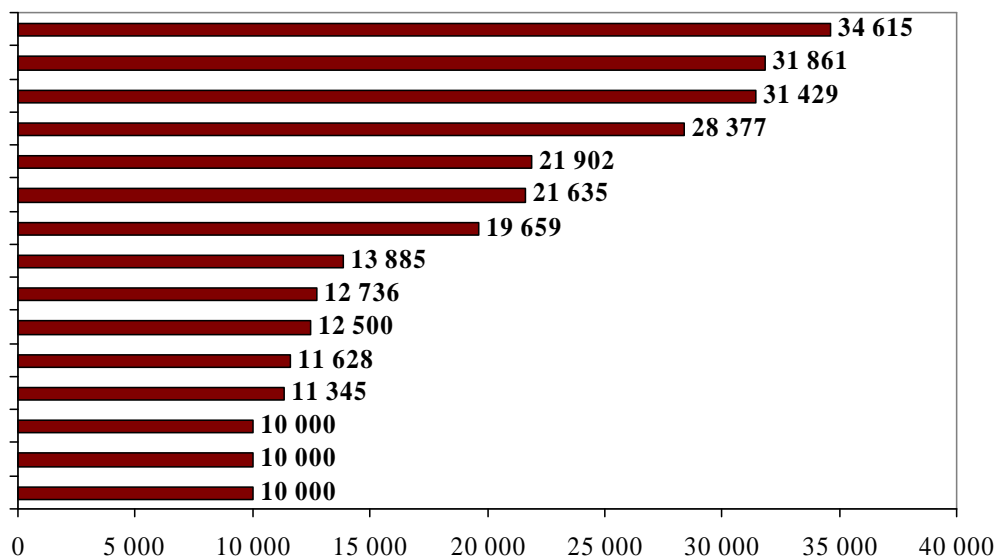

01.04.2011 .

1 . . , .

: - 34,6 . . / . . , - 28,4 . . / . . ,
- 21,9 . . / . . ,
- 31,9 . . / . . , - 31,4 . . / . . ,
(, , , - .)