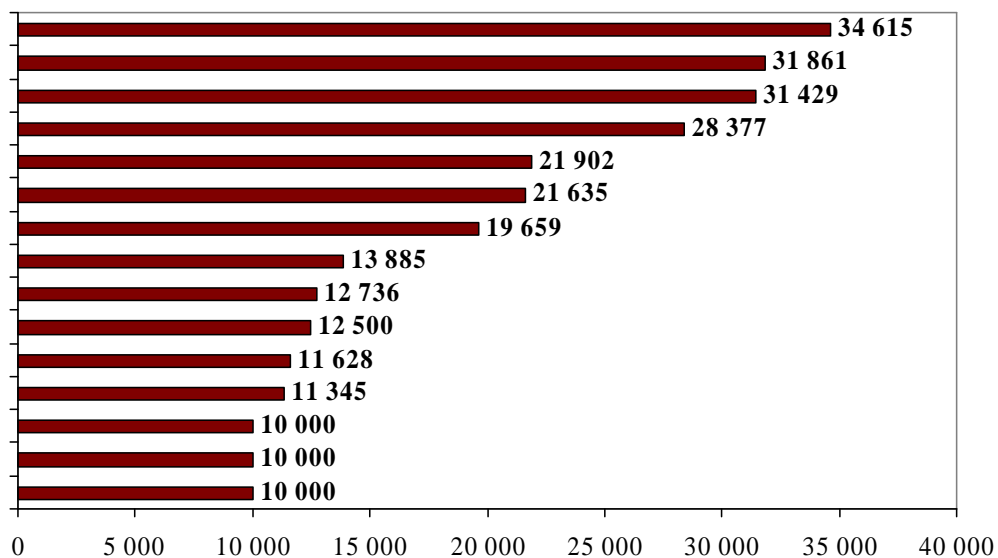

С

, « » : (. / .),
 (18,4 . / .), 32,5 . / .), (23 . / .),
 : (. / .), (17,3 . / .). « » -
 (4,7 . / .), – 3,3 . / .), (4,6 . / .),

01.04.2011 .

27 ' 37

01.04.2011 .

1 . . , .

: - 34,6 . . / . . , - 28,4 . . / . . ,
 - 21,9 . . / . . ,
 - 31,9 . . / . . , - 31,4 . . / . . ,
 (, , , - .)