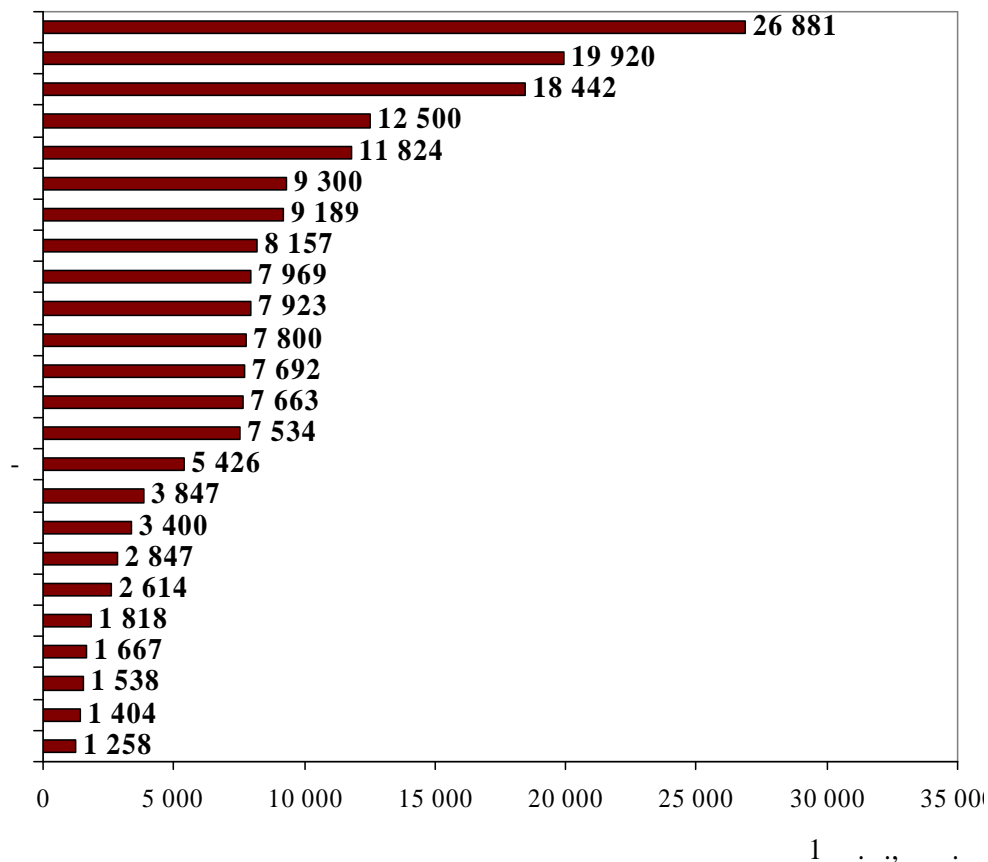

01.04.2011 .