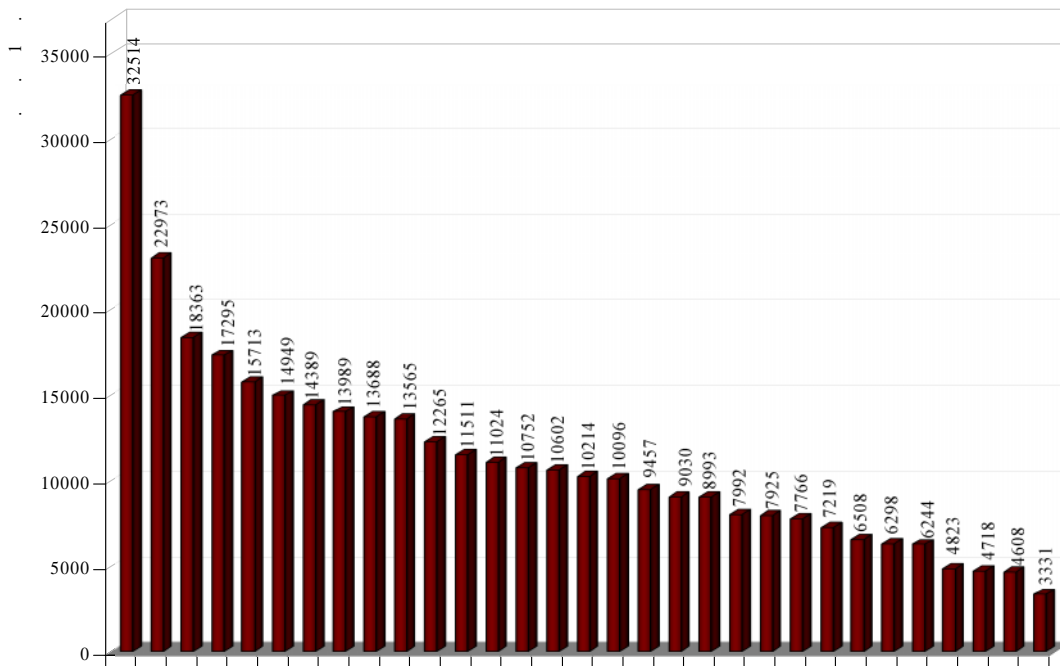

– 24,9 . . . . , – 19,4 . . . . ,
7,9 . . . . 9 . . . . , ,

« »

01.04.2011 **01.04.2011** .

С

, « » : (. / .),
(18,4 . / .), 32,5 . / .), (23 . / .),
: (. / .), (17,3 . / .). « » -
(4,7 . / .), – 3,3 . / .), (4,6 . / .),