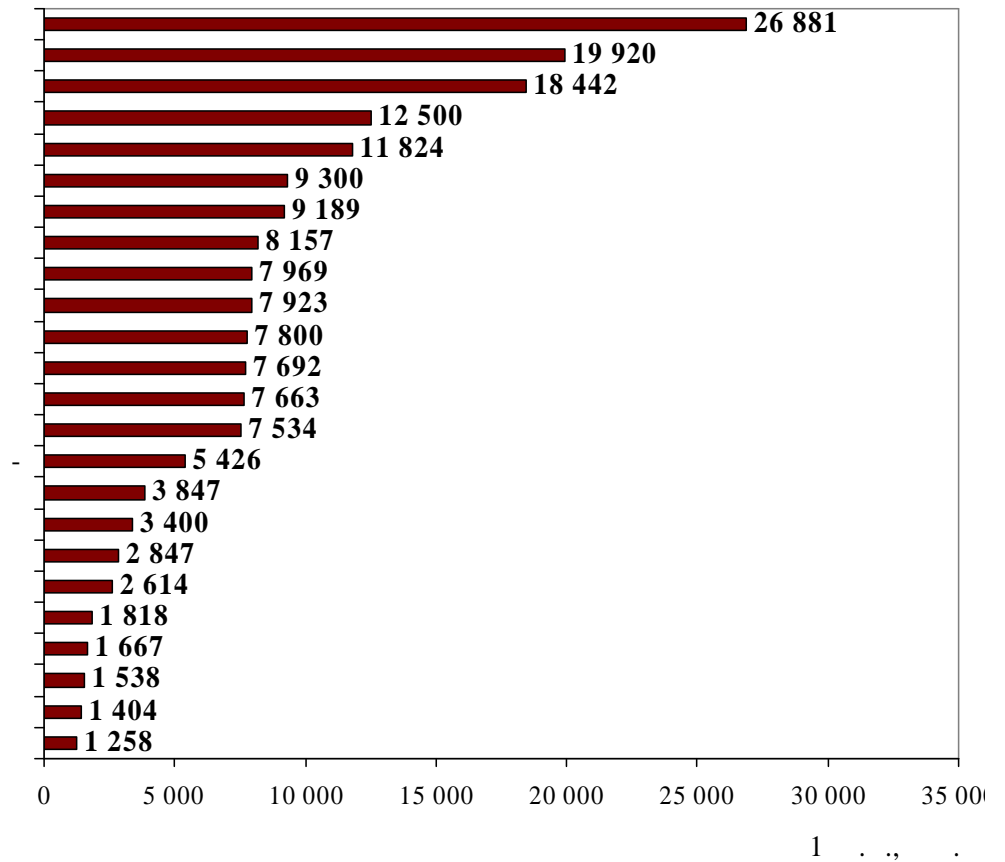

01.04.2011 .