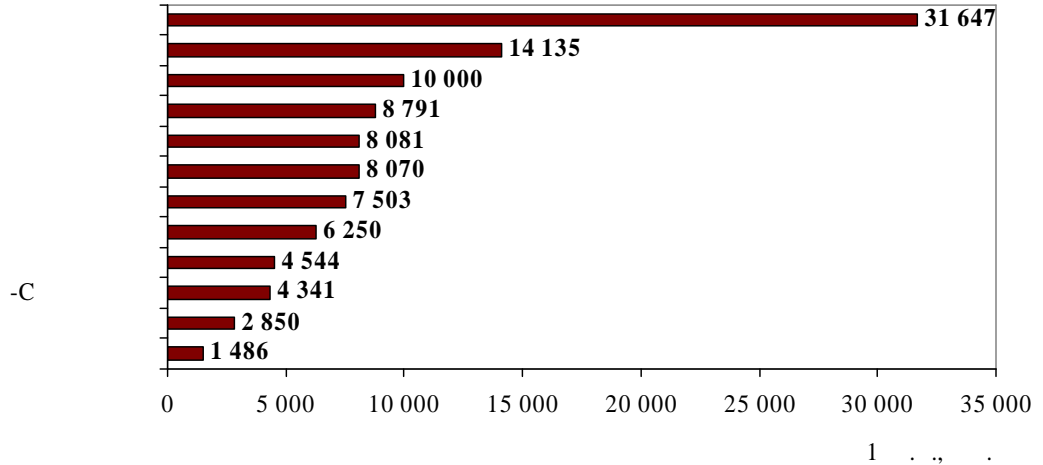

01.04.2011 .