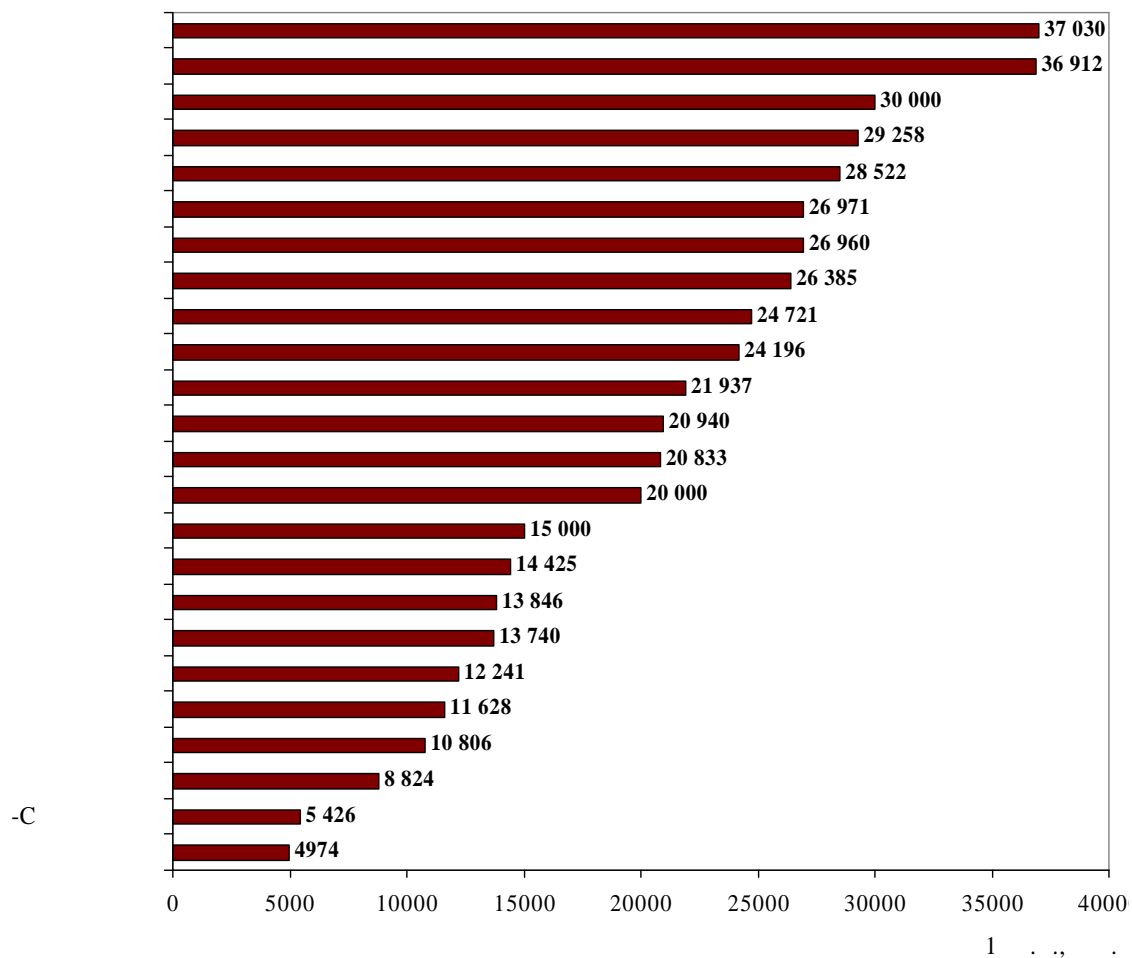

01.04.2011 .

27 ' 37 . . . . .